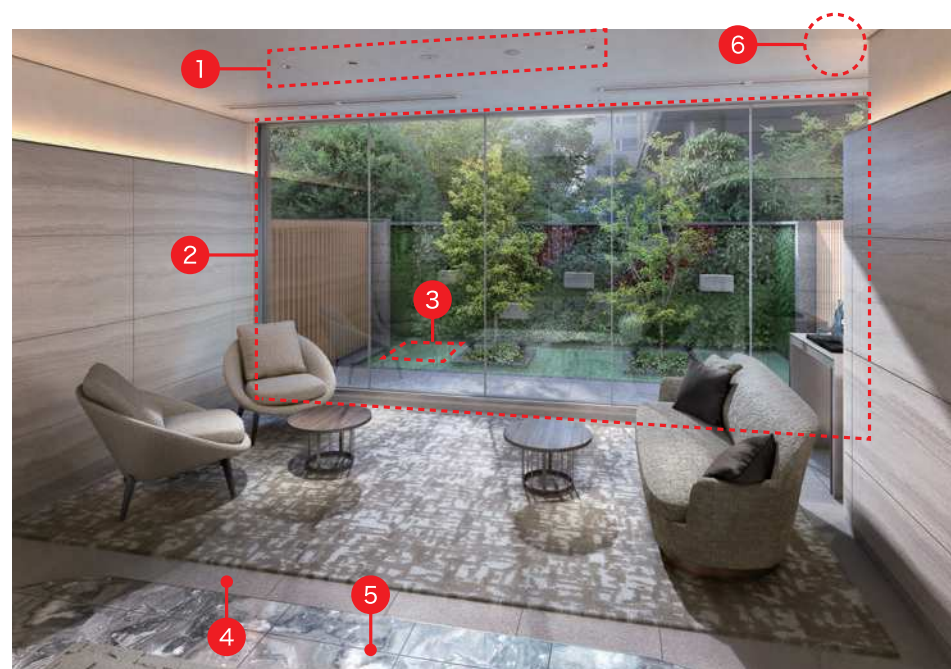

訂正後

変更項目

① 天井器具・位置の変更	④ 床を600角タイル仕上に変更
② ガラスの割付と枠のサイズを変更	⑤ タイル目地を追加
③ グレーチングを移動	⑥ 誘導灯を中止