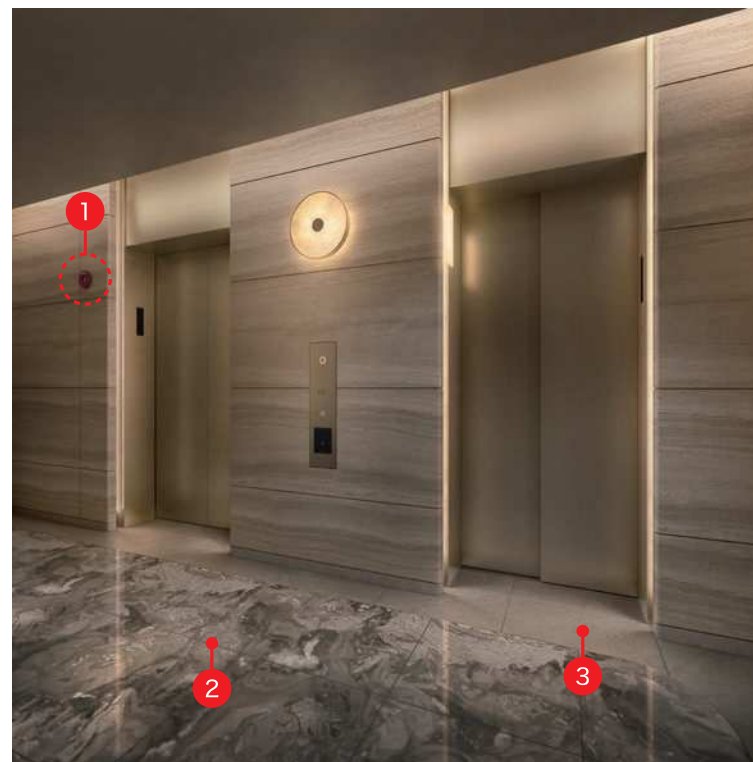

お詫びと訂正【エレベーターホール完成予想CG】

THE RESIDENCE SANBANCHO

「ザ レジデンス 三番町」物件公式サイトにおいて、下記の通り変更・訂正がございました。謹んでお詫び申し上げます。

※仕上・設備の変更・訂正についてご説明させていただきます。

※表現(照明の明るさ・点灯の有無、演出上の設置物)に関わるご説明は省略させていただきます。

訂正前

訂正後

変更項目