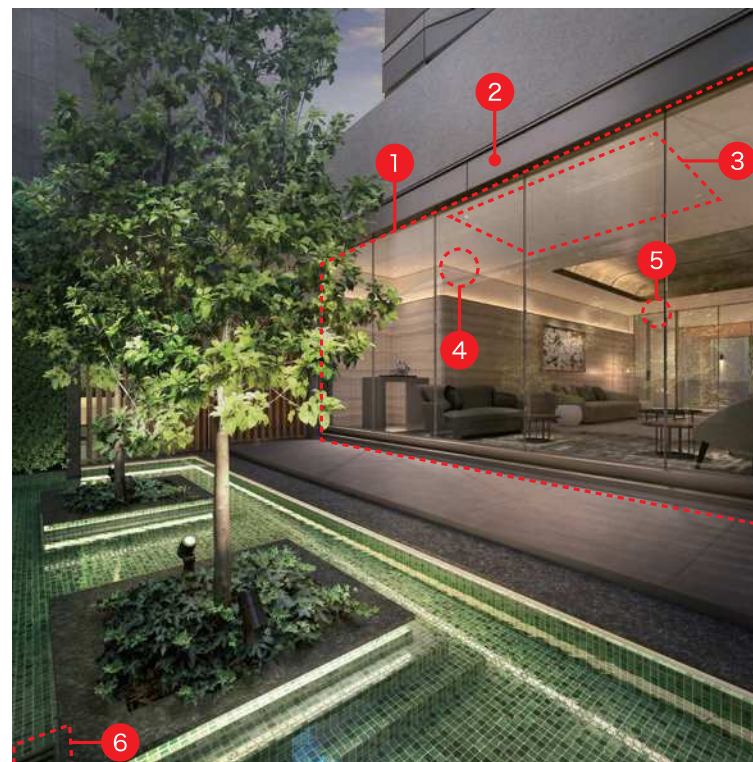

お詫びと訂正【ウォーターフィーチャー（水盤）完成予想CG】

THE RESIDENCE SANBANCHO

「ザ レジデンス 三番町」物件公式サイトにおいて、下記の通り変更・訂正がございました。謹んでお詫び申し上げます。

※仕上・設備の変更・訂正についてご説明させていただきます。

※表現（照明の明るさ・点灯の有無、演出上の設置物）に関わるご説明は省略させていただきます。

訂正前

訂正後

変更項目