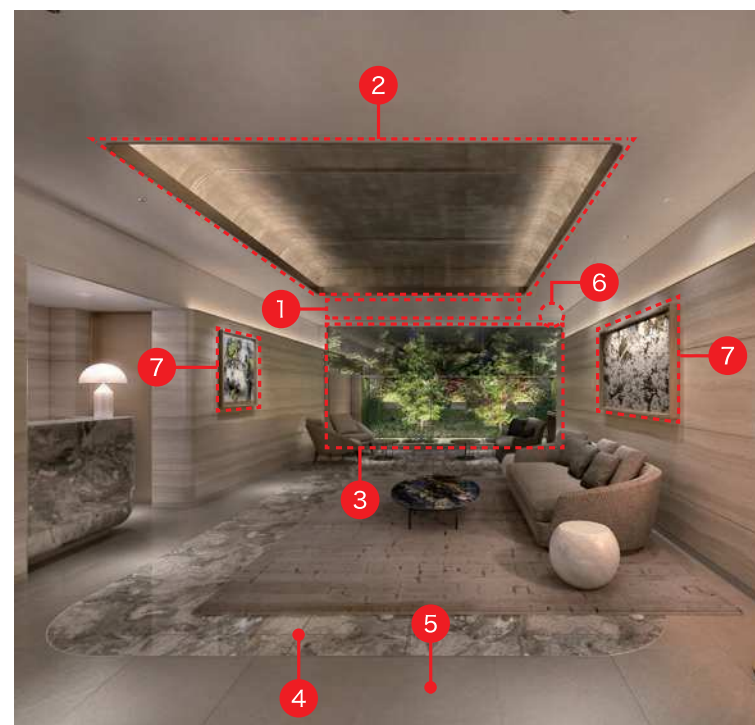

訂正前

訂正後

変更項目

- | | | |
|-------------------|------------------|----------|
| 1 天井器具・位置を変更 | 4 タイル目地を追加 | 7 アートを変更 |
| 2 先端に金物を追加 | 5 床を600角タイル仕上に変更 | |
| 3 ガラスの割付と枠のサイズを変更 | 6 誘導灯を中止 | |

お詫びと訂正【ラウンジ完成予想CG】