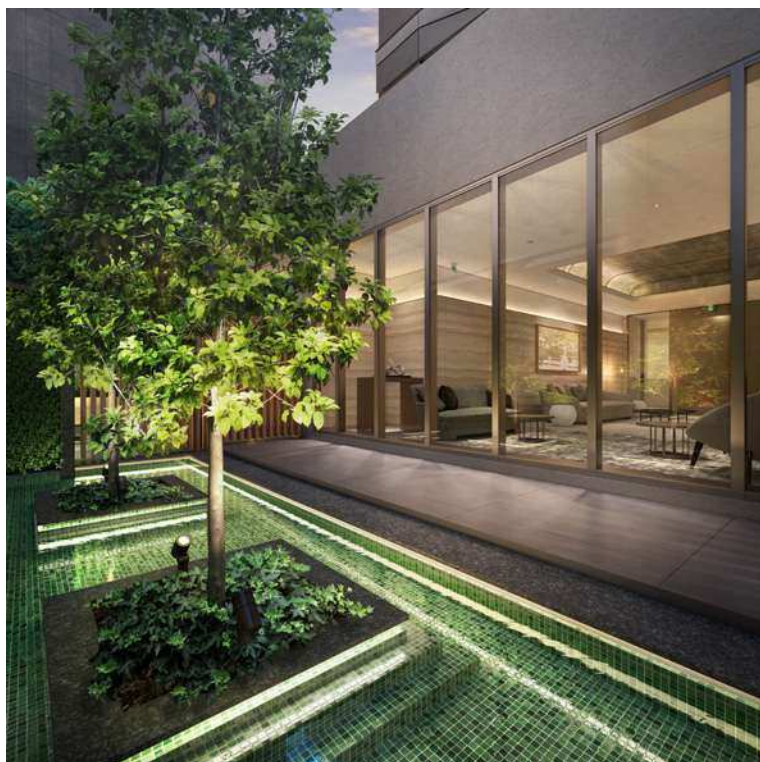

お詫びと訂正【ウォーターフィーチャー（水盤）完成予想CG】

THE RESIDENCE SANBANCHO

「ザ レジデンス 三番町」物件公式サイトにおいて、下記の通り変更・訂正がございました。謹んでお詫び申し上げます。

※仕上・設備の変更・訂正についてご説明させていただきます。

※表現（照明の明るさ・点灯の有無、演出上の設置物）に関わるご説明は省略させていただきます。

訂正前