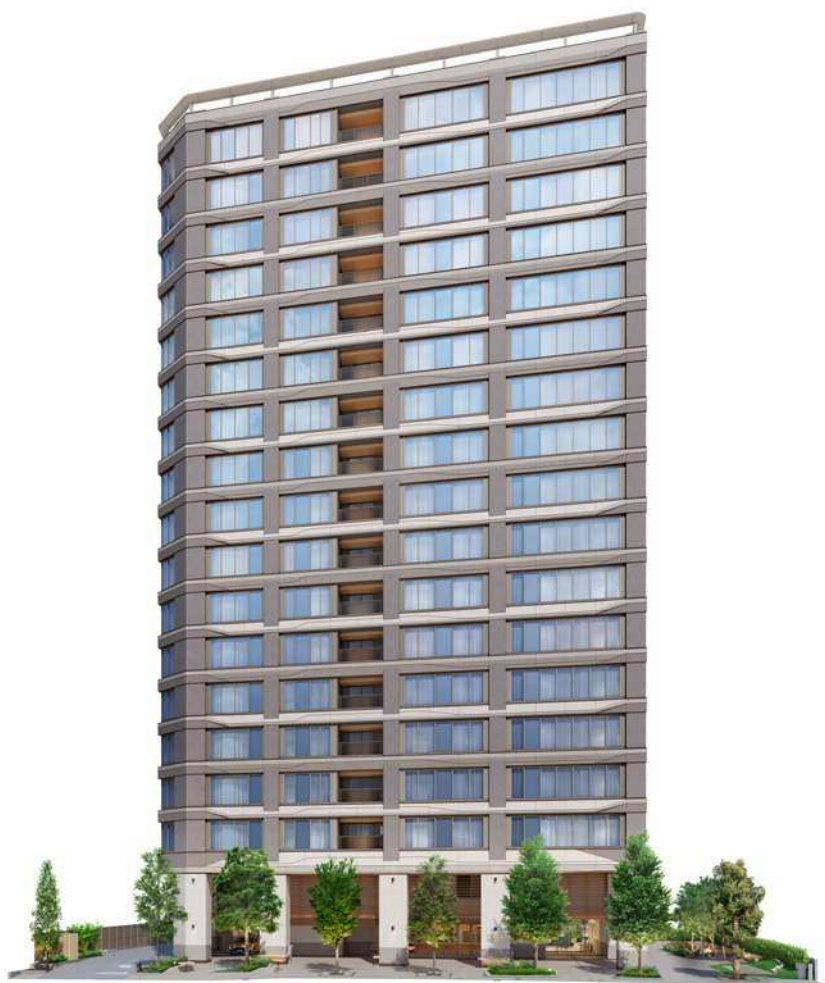

お詫びと訂正【外観完成予想CG】

THE RESIDENCE SANBANCHO

「ザ レジデンス 三番町」物件公式サイトにおいて、下記の通り変更・訂正がございました。謹んでお詫び申し上げます。

※仕上・設備の変更・訂正についてご説明させていただきます。

※表現(照明の明るさ・点灯の有無、演出上の設置物)に関わるご説明は省略させていただきます。

訂正前

訂正後

変更項目

- 1 目地形状を変更
- 2 床を600角タイル仕上に変更
- 3 出庫灯の形状を変更
- 4 階段を追加
- 5 連結送水口の向きを変更
- 6 植栽マルチングを白に変更

「ザ レジデンス 三番町」物件公式サイトにおいて、下記の通り変更・訂正がございました。謹んでお詫び申し上げます。

※仕上・設備の変更・訂正についてご説明させていただきます。

※表現(照明の明るさ・点灯の有無、演出上の設置物)に関わるご説明は省略させていただきます。