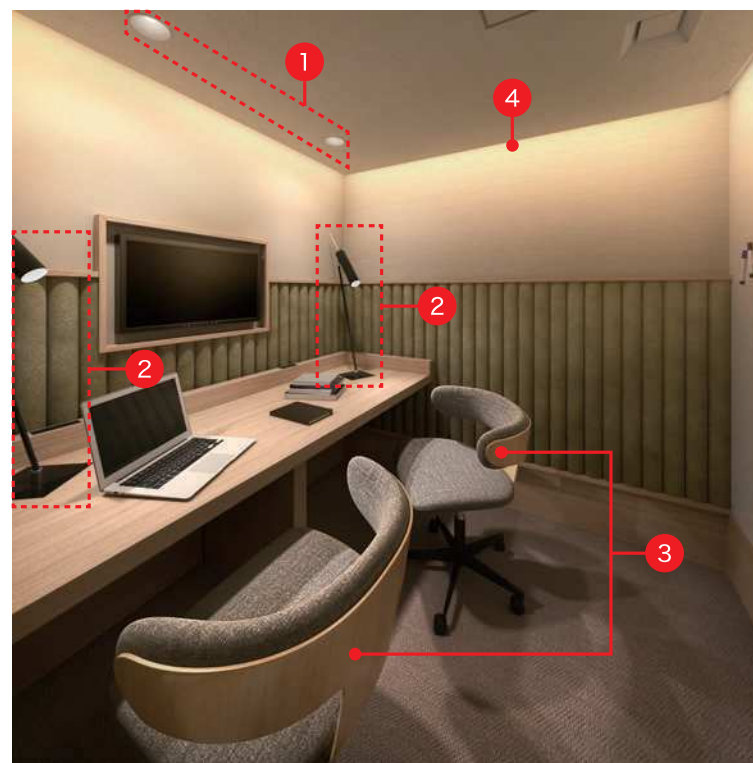

訂正後

変更項目

- ① ダウンライトを追加
- ② 照明器具を変更
- ③ 椅子を変更
- ④ 天井間接照明を追加