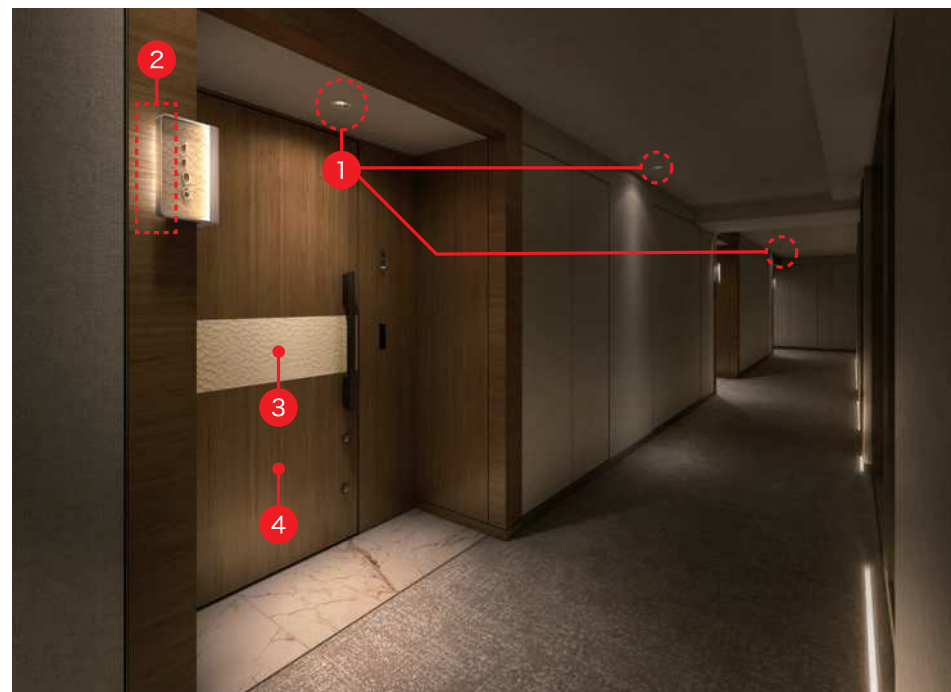

- 1 非常用エレベーター呼戻釦の色変更
- 2 タイル目地を追加
- 3 床を600角タイル仕上に変更

「ザ レジデンス 三番町」物件公式サイトにおいて、下記の通り変更・訂正がございました。謹んでお詫び申し上げます。

※仕上・設備の変更・訂正についてご説明させていただきます。

※表現(照明の明るさ・点灯の有無、演出上の設置物)に関わるご説明は省略させていただきます。

訂正前

訂正後

変更項目

- 1 照明器具を変更
- 2 照明を追加
- 3 色を変更
- 4 突板材種を変更