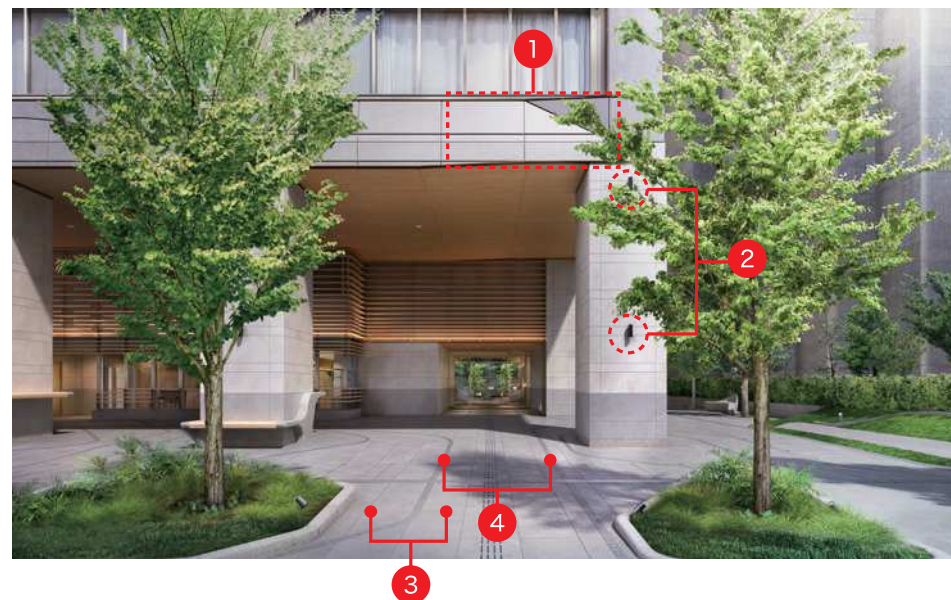

訂正後

変更項目

1. 1 目地形状を変更
2. 2 照明器具を変更
3. 3 床を600角タイル仕上に変更
4. 4 床を100角タイル仕上に変更