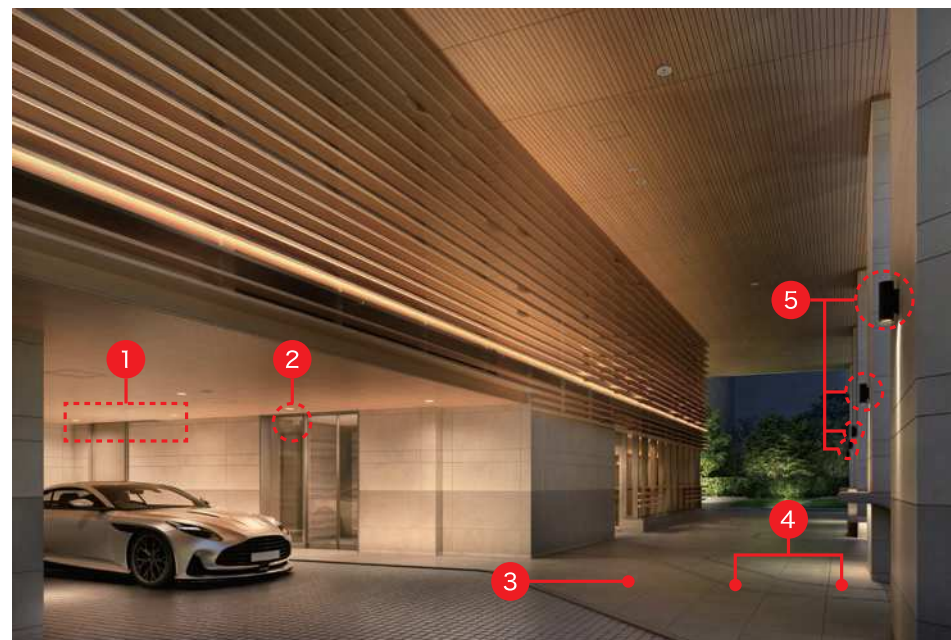

- 1 目地形状を変更
- 2 床を600角タイル仕上に変更
- 3 出庫灯の形状を変更
- 4 階段を追加
- 5 連結送水口の向きを変更
- 6 植栽マルチングを白に変更

「ザ レジデンス 三番町」物件公式サイトにおいて、下記の通り変更・訂正がございました。謹んでお詫び申し上げます。

※仕上・設備の変更・訂正についてご説明させていただきます。

※表現(照明の明るさ・点灯の有無、演出上の設置物)に関わるご説明は省略させていただきます。

訂正前

訂正後

変更項目

- 1 目地形状を変更
- 2 照明器具を変更
- 3 床を600角タイル仕上に変更
- 4 床を100角タイル仕上に変更

「ザ レジデンス 三番町」物件公式サイトにおいて、下記の通り変更・訂正がございました。謹んでお詫び申し上げます。

※仕上・設備の変更・訂正についてご説明させていただきます。

※表現(照明の明るさ・点灯の有無、演出上の設置物)に関わるご説明は省略させていただきます。

訂正前

訂正後

変更項目

- 1 自動ドア枠型状を変更
- 2 誘導灯を追加
- 3 床を600角タイル仕上に変更
- 4 床を100角タイル仕上に変更
- 5 照明器具を変更

「ザ レジデンス 三番町」物件公式サイトにおいて、下記の通り変更・訂正がございました。謹んでお詫び申し上げます。

※仕上・設備の変更・訂正についてご説明させていただきます。

※表現(照明の明るさ・点灯の有無、演出上の設置物)に関わるご説明は省略させていただきます。