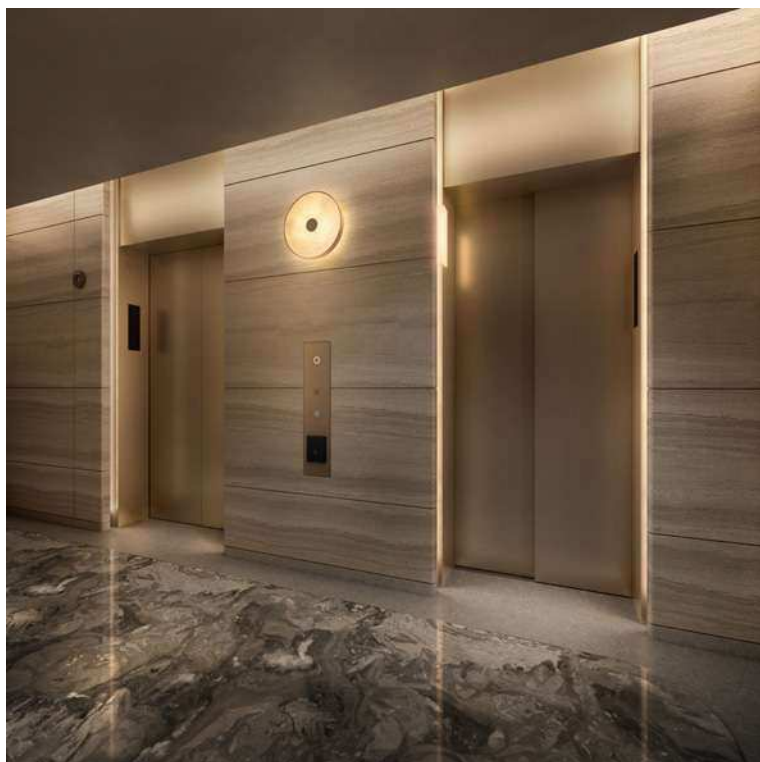

お詫びと訂正【エレベーターホール完成予想CG】

THE RESIDENCE SANBANCHO

「ザ レジデンス 三番町」物件公式サイトにおいて、下記の通り変更・訂正がございました。謹んでお詫び申し上げます。

※仕上・設備の変更・訂正についてご説明させていただきます。

※表現(照明の明るさ・点灯の有無、演出上の設置物)に関わるご説明は省略させていただきます。

訂正前

訂正後

変更項目