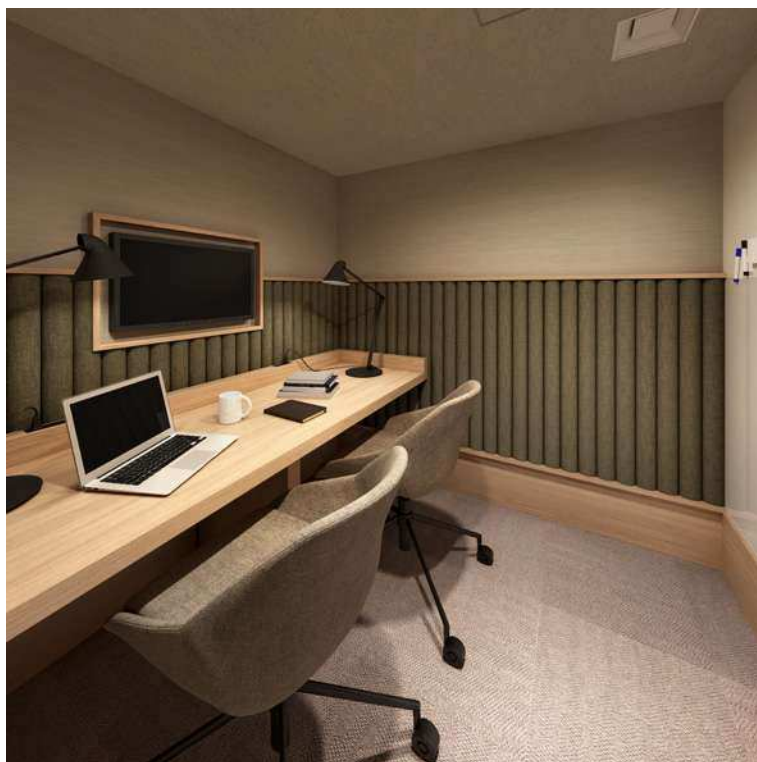

「ザ レジデンス 三番町」物件公式サイトにおいて、下記の通り変更・訂正がございました。謹んでお詫び申し上げます。

※仕上・設備の変更・訂正についてご説明させていただきます。

※表現(照明の明るさ・点灯の有無、演出上の設置物)に関わるご説明は省略させていただきます。

訂正前